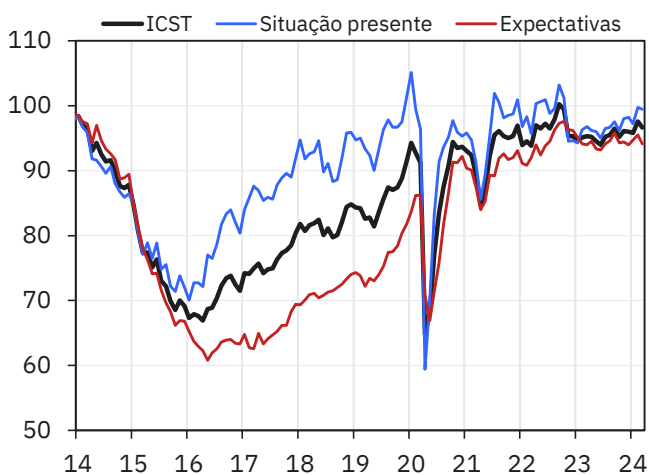

Sondagem da Construção

Mês de referência: Março/2024

Publicação: Seg. - 25 Mar. 2024

	Indicador (pts SA)			Variação (pts)	
	Mar-23	Feb-24	Mar-24	MoM	YoY
ICST	95.3	97.6	96.6	-1.0	1.3
Situação Presente	96.8	99.7	99.4	-0.3	2.6
Expectativas	94.0	95.5	94.1	-1.4	0.1

Índice de Confiança da Construção (ICST SA vs. MM3 SA)

Índice de Confiança da Construção (Índice SA)

Nível de Utilização da Capacidade Instalada