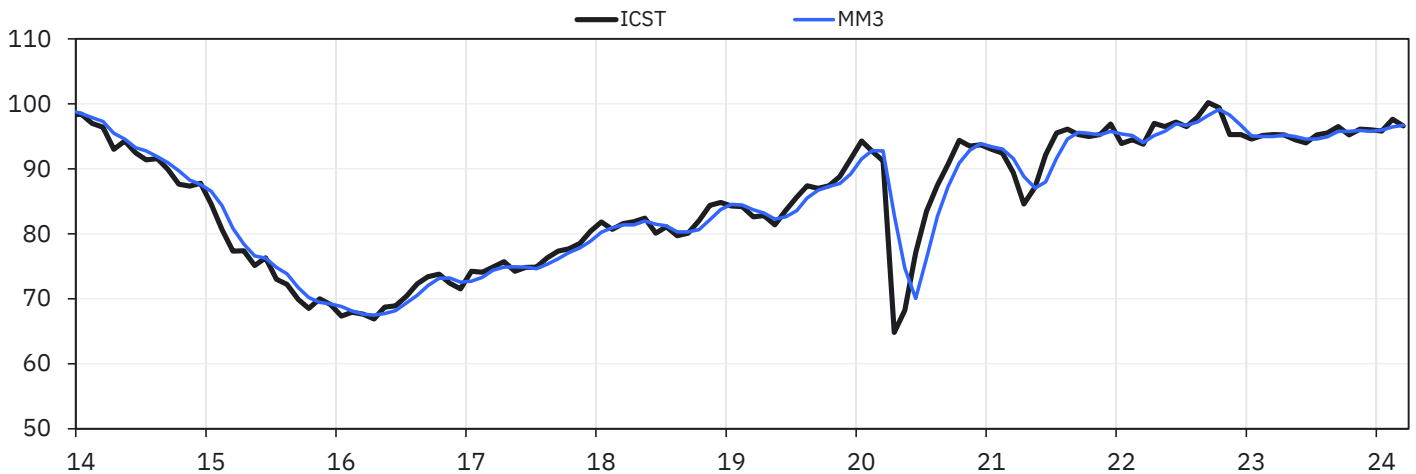

Sondagem da Construção

Mês de referência: Março/2024

Publicação: Seg. - 25 Mar. 2024

	Indicador (pts SA)			Variação (pts)	
	Mar-23	Feb-24	Mar-24	MoM	YoY
ICST	95.3	97.6	96.6	-1.0	1.3
Situação Presente	96.8	99.7	99.4	-0.3	2.6
Expectativas	94.0	95.5	94.1	-1.4	0.1

Índice de Confiança da Construção (ICST SA vs. MM3 SA)

Índice de Confiança da Construção (Índice SA)

Nível de Utilização da Capacidade Instalada